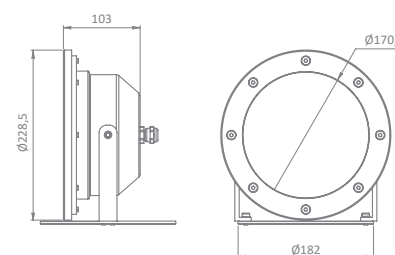

Life Span/ Vida útil

L80 - 60.000h

Protection level/ Grado de Protección

IP68

I0407 Kibele projector
Proyector Kibele

Code/ Código	Light/ Luz	Face Plate/ Embellecedor	Optic/ Óptica	Control/ Control
I0407	W Cool white Blanco frío WW Warm white Blanco cálido M Multicolour Multicolor MWDMX Multicolour White DMX Multicolor Blanco DMX	M Material Material P Plastic Plástico I Stainless Steel Acero Inox.	N Narrow Concentrada M Medium Media W Wide Abierta	Multicolour Multicolor I0826 Modulator Modulador I0828 Remote control Control Remoto I0831 Push-button Pulsador DMX I0832DMX DMX power supply Alimentador DMX I0832DMXFE DMX external power supply Alimentador DMX fuente externa
		S Shape/ Forma S Square Cuadrado R Round Redondo		