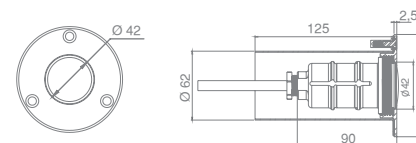

Life Span/ Vida útil

L80 - 60.000h

Protection level/ Grado de Protección

IP68

- I 1245 Niq recessed projector (PVC niche)
Proyector Niq enrasado (nicho PVC)
- I 1287 Niq recessed projector (inox niche)
Proyector Niq enrasado (nicho inox)

Code/ Código	Light/ Luz	Face Plate/ Embellecedor	Optic/ Óptica	Control/ Control
I 1245	W Cool white Blanco frío	Material/ Material	N Narrow Concentrada	Multicolour Multicolor
I 1287	WW Warm white Blanco cálido	P Plastic Plástico	M Medium Media	I0826 Modulator Modulador
	M Multicolour Multicolor	I Stainless Steel Acero Inox.	W Wide Abierta	I0828 Remote control Control Remoto
	MDMX Multicolour DMX Multicolor DMX	Shape/ Forma		I0831 Push-button Pulsador
		S Square Cuadrado		DMX
		R Round Redondo		I0832DMX DMX power supply Alimentador DMX
				I0832DMXFE DMX external power supply Alimentador DMX fuente externa