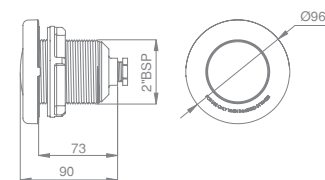

Code/ Código	Light/ Luz	Face Plate/ Embellecedor	Optic/ Óptica	Control/ Control
I0306	W Cool white | Blanco frío	Material/ Material	N Narrow | Concentrada	Multicolour | Multicolor
I0307	WW Warm white | Blanco cálido	P Plastic | Plástico	M Medium | Media	I0826 Modulator | Modulador
I0321	M Multicolour | Multicolor	I Stainless Steel | Acero Inox.	W Wide | Abierta	I0828 Remote control | Control Remoto
I0322	MDMX Multicolour DMX | Multicolor DMX	Shape/ Forma		I0831 Push-button | Pulsador
	MWDMX Multicolour White DMX | Multicolor Blanco DMX	S Square | Cuadrado		DMX
		R Round | Redondo		I0832DMX DMX power supply | Alimentador DMX
				I0832DMXFE DMX external power supply | Alimentador DMX fuente externa