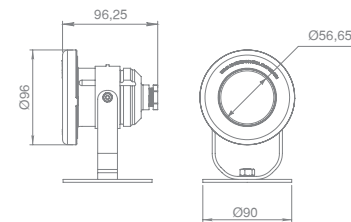

Protection level/ Grado de Protección

IP68

- I0406 Directional projector Mini
Proyector Mini orientable
- I0411 Directional projector Mini+
Proyector Mini+ orientable

Code/ Código	Light/ Luz	Face Plate/ Embellecedor	Optic/ Óptica	Control/ Control
I0406	W Cool white Blanco frío	Material/ Material	N Narrow Concentrada	Multicolour Multicolor
I0411	WW Warm white Blanco cálido	P Plastic Plástico	M Medium Media	I0826 Modulator Modulador
	M Multicolour Multicolor	I Stainless Steel Acero Inox.	W Wide Abierta	I0828 Remote control Control Remoto
	MDMX Multicolour DMX Multicolor DMX	Shape/ Forma		I0831 Push-button Pulsador
	MWDMX Multicolour White DMX Multicolor Blanco DMX	S Square Cuadrado		DMX
		R Round Redondo		I0832DMX DMX power supply Alimentador DMX
				I0832DMXFE DMX external power supply Alimentador DMX fuente externa