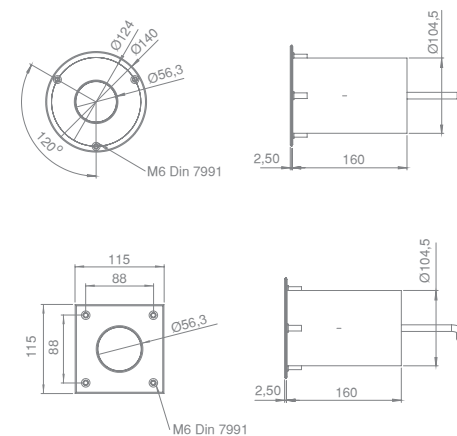

Estos proyectores están concebidos para instalarse en piscinas o espacios acuáticos. Su lente de vidrio y embellecedor de acero inoxidable AISI 316 estan diseñados para aguantar 500 Kgr. de carga estática.

Consumption/ Consumo	Mini	Mini +
Monocolour/ Monocolor:	4W (6VA)	6W (9VA)
Multicolour/ Multicolor:	4W (7VA)	6W (9VA)
MDMX/ MDMX:	4W (4VA)	6W (6VA)
MWDMX/ MWDMX:	5W (5VA)	8W (8VA)

Voltage/ Voltaje	Mini	Mini +
Monocolour/ Monocolor:	12 Vac	12 Vac
Multicolour/ Multicolor:	12 Vac	12 Vac
MDMX/ MDMX:	24 Vdc	24 Vdc
MWDMX/ MWDMX:	24 Vdc	24 Vdc

Lumens/ Lúmenes	Mini	Mini +
Monocolour/ Monocolor:	315 lm	550 lm
Multicolour/ Multicolor:	186 lm	330 lm
MDMX/ MDMX:	186 lm	330 lm
MWDMX/ MWDMX:	300 lm	430 lm

Efficiency/ Eficiencia	Mini	Mini +
Monocolour/ Monocolor:	78,7 lm/W	91,66 lm/W
Multicolour/ Multicolor:	46,5 lm/W	55 lm/W
MDMX/ MDMX:	46,5 lm/W	55 lm/W
MWDMX/ MWDMX:	60 lm/W	53,75 lm/W

Life Span/ Vida útil
L80 - 60.000h

Protection level/ Grado de Protección	Mini	Mini +
IP68	I1226	I1285
	I1282	I1286

- I 1226 Mini recessed projector (galvanized niche)
  Proyector Mini enrasado (nicho galvanizado)
- I 1282 Mini+ recessed projector (galvanized niche)
  Proyector Mini + enrasado (nicho galvanizado)
- I 1285 Mini recessed projector (inox niche)
  Proyector Mini enrasado (nicho inox)
- I 1286 Mini+ recessed projector (inox niche)
  Proyector Mini + enrasado (nicho inox)