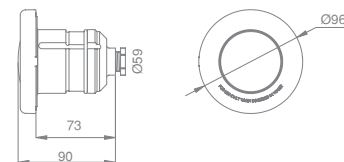

Protection level/ Grado de Protección

IP68

- I0306 Mini projector quick coupling
  Proyector Mini acople rápido
- I0307 Mini projector for SPAs
  Proyector Mini para SPAs
- I0321 Mini + projector quick coupling
  Proyector Mini + acople rápido
- I0322 Mini + projector for SPAs
  Proyector Mini + para SPAs

I0306/ I0321

I0307/ I0322